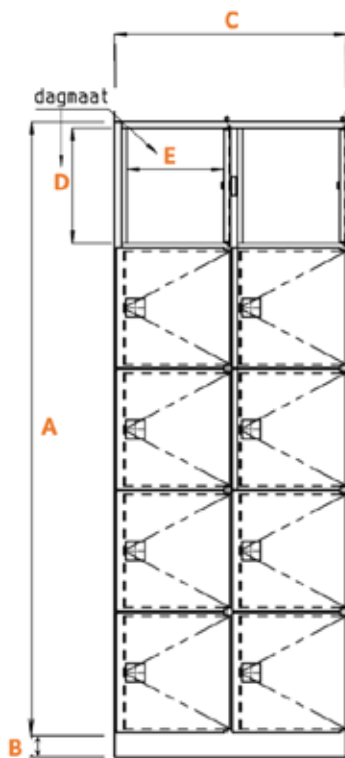

Technical file **THEMALINE**

Types *:

* Dit zijn de meest gangbare uitvoeringen voor dit type kast, afwijkingen of speciale wensen zijn in overleg mogelijk.

Maatvoering kasten:

Vooranzicht lockerblok

Zijaanzicht lockerblok
Exclusief schuin dak

Zijaanzicht lockerblok
Inclusief schuin dak

Type kast	A	B	C	D	E	F	G*
2d 5h met Huren 2.0 concept	1790	70	681	336	284	500	2010
2d 5h Standaard met schuin dak	1800	150*	681	336	284	500	2200*
2d 5h Standaard met plat dak	1800	150*	681	336	284	500	1950

* Dit is de meest gangbare maatvoering voor dit onderdeel, afwijkingen of speciale wensen zijn in overleg mogelijk
Alle weergegeven afmetingen zijn in mm.

Alle stalen onderdelen hebben een dikte van 0.8mm, m.u.v. de deuren, deze zijn vervaardigd van polycarbonaat materiaal.

USP overzicht Themaline kast

- ✓ Draaiknop sluiting
- ✓ Doorlopende deurpen
- ✓ Polycarbonaat deuren met ingegoten RVS versterkingsstrip
- ✓ Uitstraling & print aan voorzijde volgens wens klant
- ✓ Uitstraling & print aan voorzijde is verwisselbaar
- ✓ Uitstraling & print aan voorzijde wordt geschroefd in de deur bevestigd
- ✓ Schuin dak geïntegreerd in de kast
Hierdoor inwendig extra ruimte in de vakken
Voorkomt vervuiling op de daken
- ✓ Inkeping aan achterzijde van de sokkel met een hoogte van 150 mm bij standaard uitvoering en van 55 mm bij Huren 2.0 uitvoering
Hierdoor kan de kast strak tegen de muur geplaatst worden ondanks eventuele plinten
- ✓ Uitvoerbaar met alle Noki Lock sluitsystemen