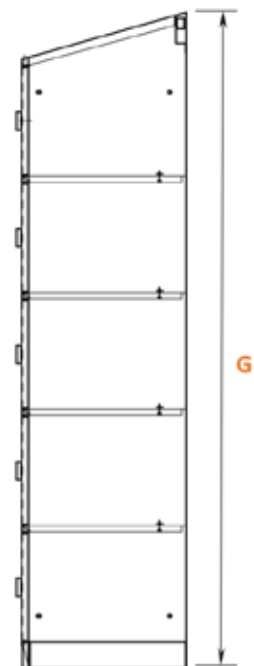

Technical file **THEMALINE**

Types *:

* Dit zijn de meest gangbare uitvoeringen voor dit type kast, afwijkingen of speciale wensen zijn in overleg mogelijk.

Maatvoering kasten:

Vooranzicht lockerblok

Zijaanzicht lockerblok
Exclusief schuin dak

Zijaanzicht lockerblok
Inclusief schuin dak

Type kast	A	B	C	D	E	F	G*
2d 5h met Huren 2.0 concept	1790	70	681	336	284	500	2010
2d 5h Standaard met schuin dak	1800	150*	681	336	284	500	2200*
2d 5h Standaard met plat dak	1800	150*	681	336	284	500	1950

* Dit is de meest gangbare maatvoering voor dit onderdeel, afwijkingen of speciale wensen zijn in overleg mogelijk
Alle weergegeven afmetingen zijn in mm.

Alle stalen onderdelen hebben een dikte van 0.8mm, m.u.v. de deuren, deze zijn vervaardigd van polycarbonaat materiaal.