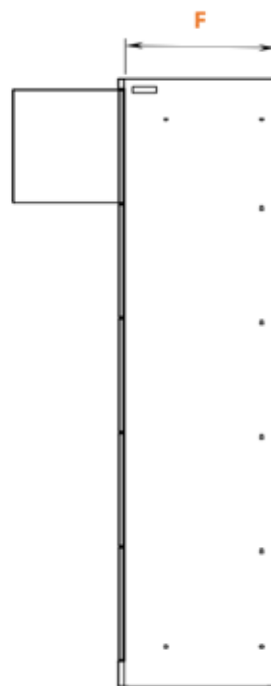

Technical file **THEMALINE**

Types *:

* Dit zijn de meest gangbare uitvoeringen voor dit type kast, afwijkingen of speciale wensen zijn in overleg mogelijk.

Maatvoering kasten:

Vooranzicht lockerblok

Zijaanzicht lockerblok
Exclusief schuin dak

Zijaanzicht lockerblok
Inclusief schuin dak

Type kast	A	B	C	D	E	F	G*
2d 5h met Huren 2.0 concept	1790	70	681	336	284	500	2010
2d 5h Standaard met schuin dak	1800	150*	681	336	284	500	2200*
2d 5h Standaard met plat dak	1800	150*	681	336	284	500	1950

* Dit is de meest gangbare maatvoering voor dit onderdeel, afwijkingen of speciale wensen zijn in overleg mogelijk
Alle weergegeven afmetingen zijn in mm.

Alle stalen onderdelen hebben een dikte van 0.8mm, m.u.v. de deuren, deze zijn vervaardigd van polycarbonaat materiaal.