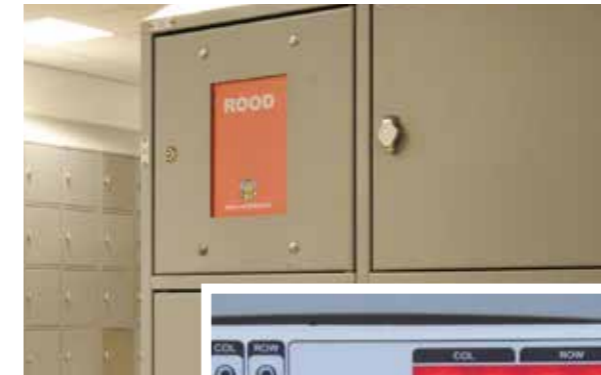

STAND ALONE SYSTEEM

HOE WERKT HET?

Simpel en doeltreffend. Kluisjes met elektronische sluiting, te openen met een pasje. Dat kan bijvoorbeeld een school- of bedrijfspas zijn, zodat de gebruiker geen aparte sleutel of pasje nodig heeft. In de locker van de passscanner kunnen de kluisjes toegewezen worden aan een pas.

DE VOORDELEN

- ✓ Betaalbaar, lage instap
- ✓ Losse modules, enkel stroompunt nodig voor aansluiting
- ✓ Zeer eenvoudig in gebruik, Noki Lock installeert de software en legt het systeem uit
- ✓ Alles centraal openen voor controle of reiniging
- ✓ Beheerder kan passen toekennen en verwijderen
- ✓ Passen kunnen niet gekopieerd worden
- ✓ Openen met verschillende soorten passen mogelijk