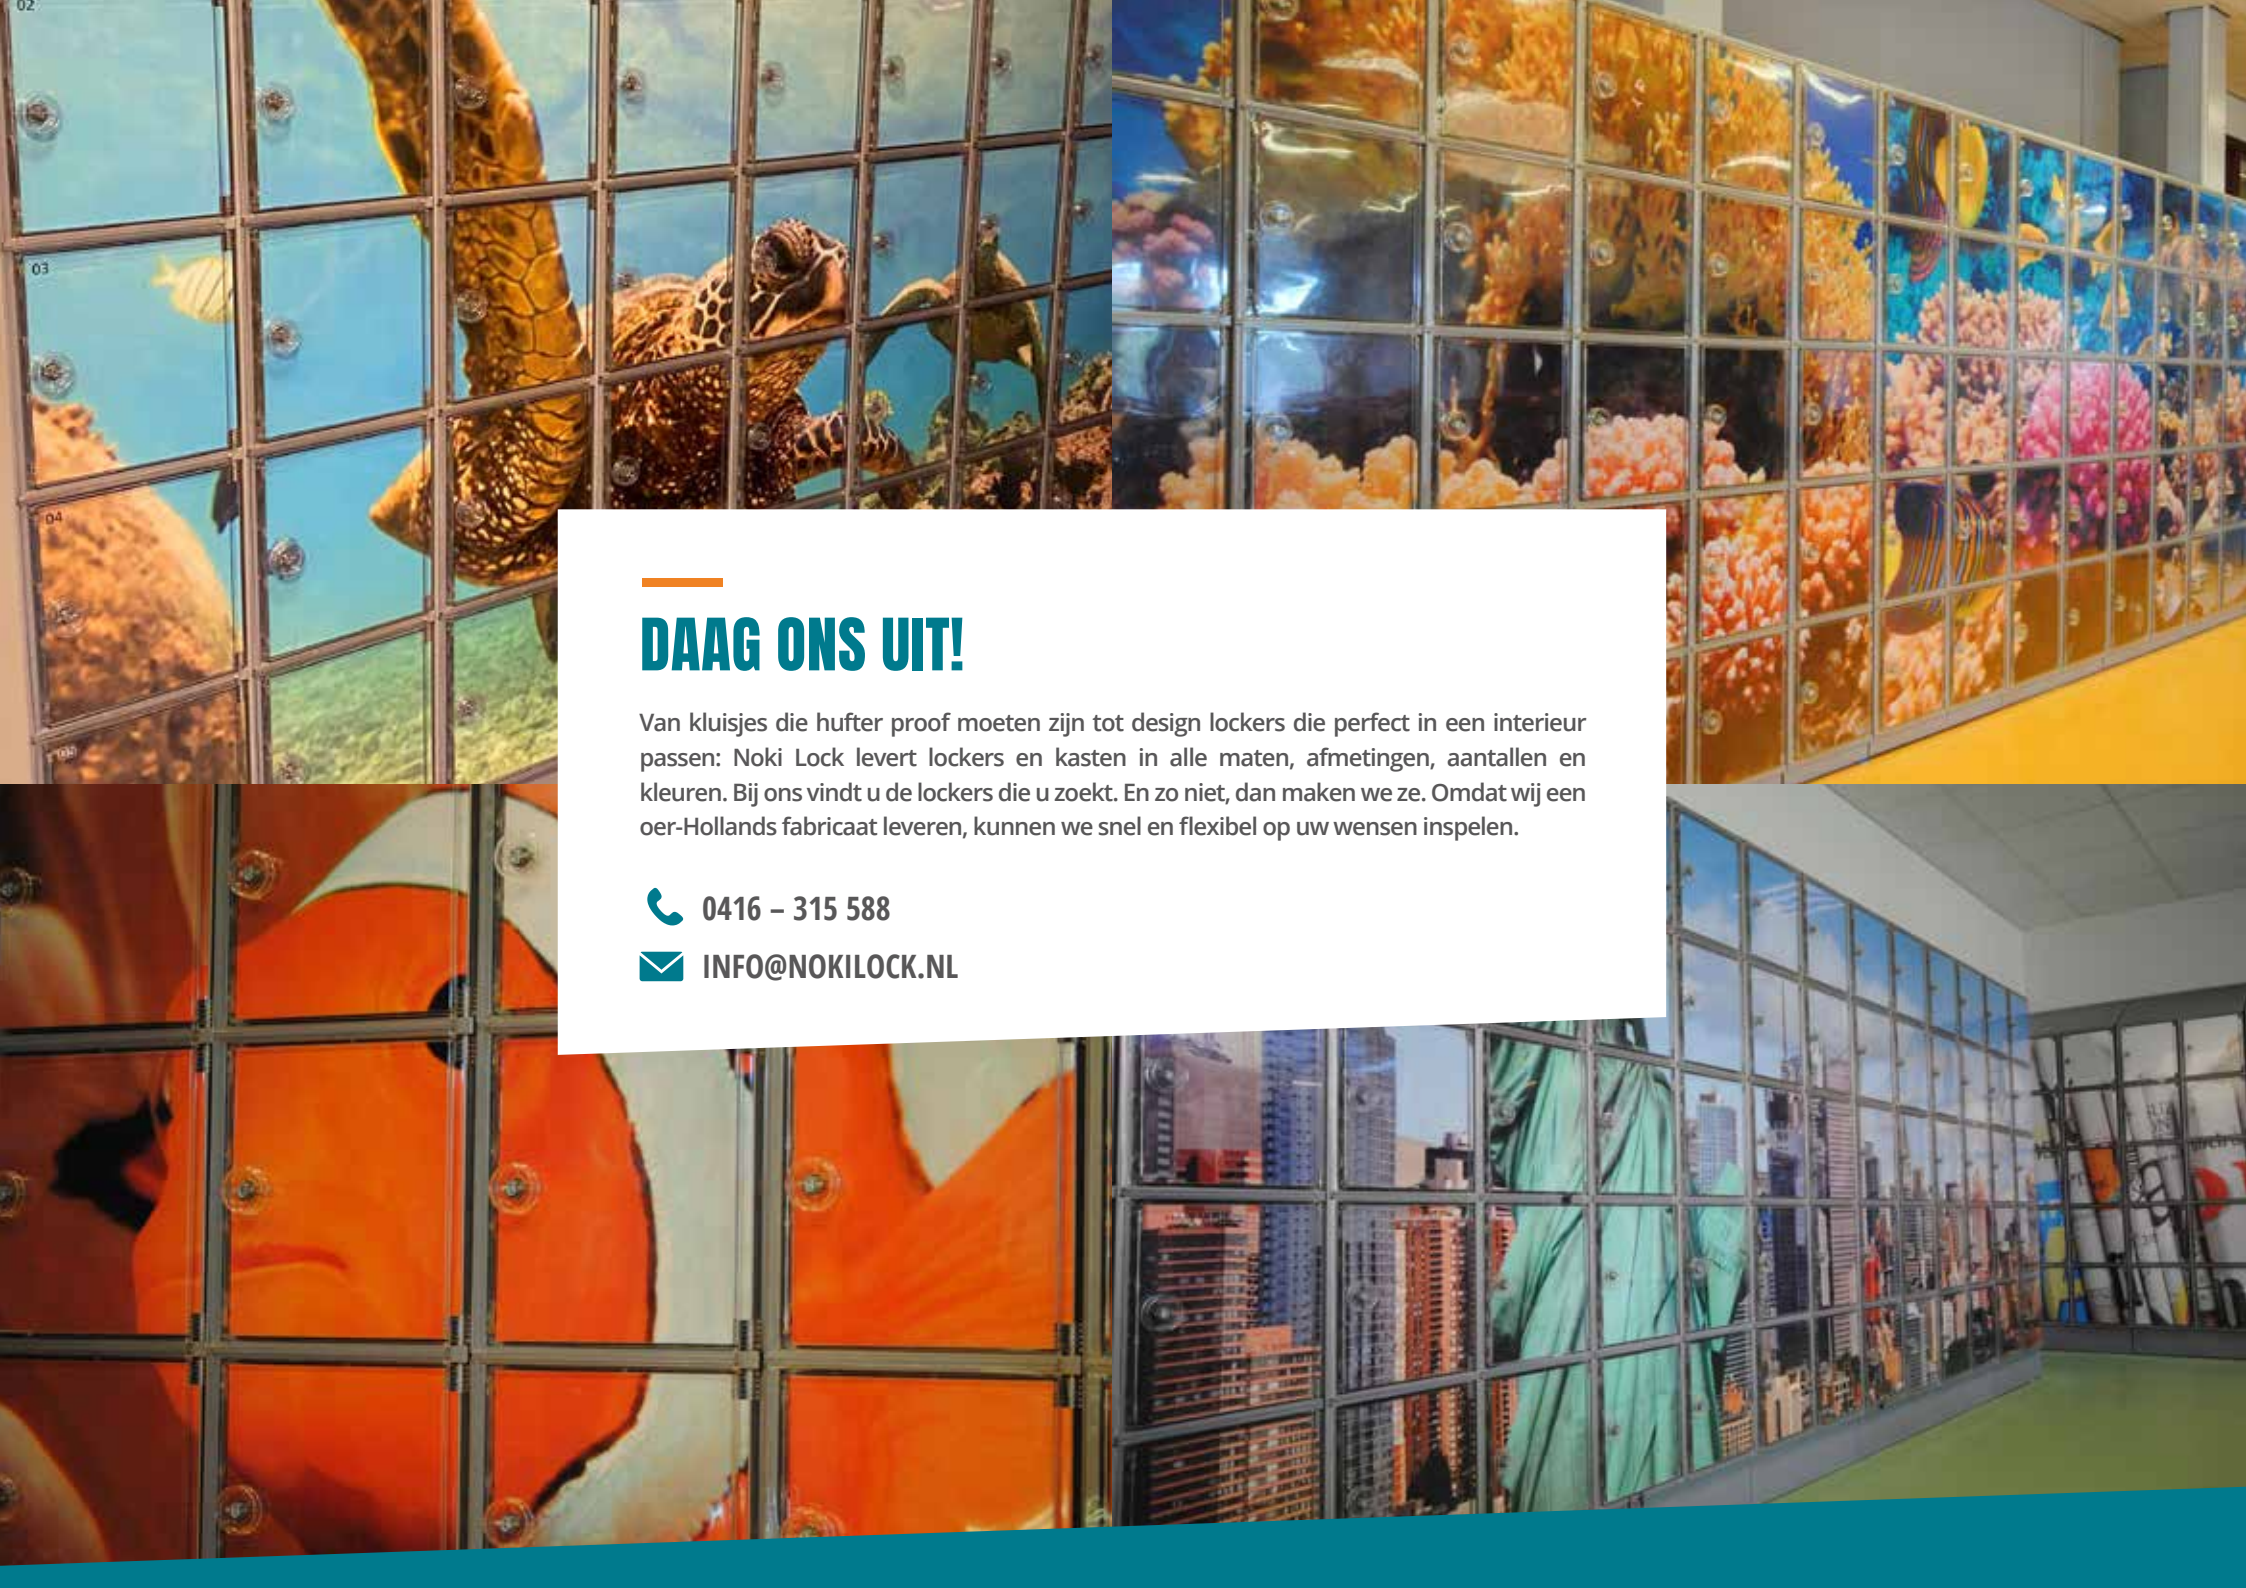

DAAG ONS UIT!

Van kluisjes die hufter proof moeten zijn tot design lockers die perfect in een interieur passen: Noki Lock levert lockers en kasten in alle maten, afmetingen, aantallen en kleuren. Bij ons vindt u de lockers die u zoekt. En zo niet, dan maken we ze. Omdat wij een oer-Hollands fabricaat leveren, kunnen we snel en flexibel op uw wensen inspelen.

0416 - 315 588

INFO@NOKILOCK.NL