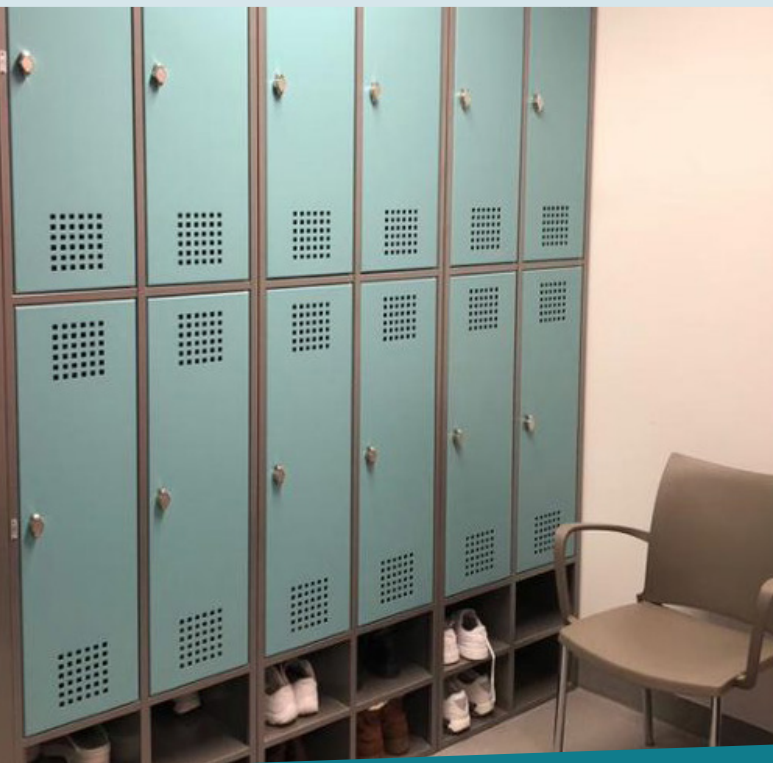

WIJ ZIJN EEN OER-HOLLANDS BEDRIJF

- ✓ **ALLES IN EIGEN BEHEER:**
  ONTWIKKELING, PRODUCTIE
- ✓ **INSTALLATIE, ONDERHOUD EN SERVICE MET EEN EIGEN TEAM**
- ✓ **FLEXIBILITEIT EN CUSTOM MADE OPLOSSINGEN**
- ✓ **PRODUCTIE OP DUURZAME WIJZE**
- ✓ **LOCKERS VOLLEDIG RECYCLEBAAR**