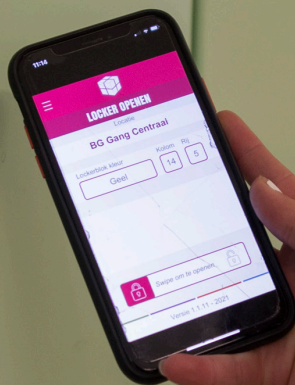

HET WEB-BASED SLUITSYSTEEM

DE VOORDELEN:

Veilig en snel toegang tot uw lockers via het web. De lockers worden via een gesloten systeem draadloos gekoppeld aan uw lockersysteem. U kunt via iedere computer met internetverbinding in uw systeem inloggen en de lockers beheren.