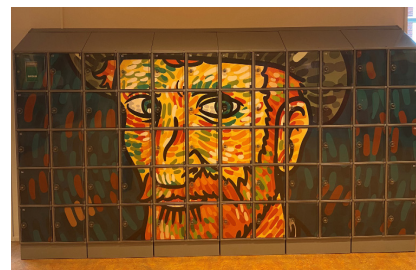

SPECIALE WENSEN?

ZOekt u een locker? Neem contact met ons op en we ontwikkelen samen de kast die bij u past

Kloosterheulweg 6
5145 NZ WAALWIJK

☎ 0416 – 315 588
✉ info@nokilock.nl

WWW.NOKILOCK.NL