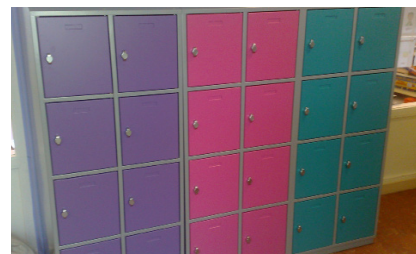

SPECIALE WENSEN?

ZOekt u een locker? Neem contact met ons op en we ontwikkelen samen de kast die bij u past

Kloosterheulweg 6
5145 NZ WAALWIJK

☎ 0416 – 315 588
✉ info@nokilock.nl

WWW.NOKILOCK.NL